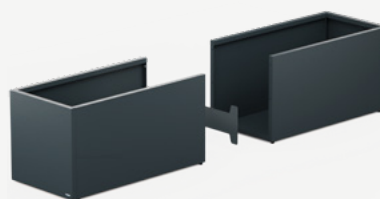

IN-LINE CONNECTOR For Metal Planter

REF.	DIM.	UNI.	COMPATIBLE WITH
08982001	49x42 cm	1	Metal Planter 50
08982002	29x42 cm	1	Metal Planter 30
08982003	39x30 cm	1	Metal Planter Divider 100x40x115 cm
08982004	39x24 cm	1	Metal Planter Divider 100x40x80 cm
08982005	24x24 cm	1	Metal Planter Divider 100x25x80 cm
08982006	24x16 cm	1	Metal Planter Balcony

● Anthracite - RAL 7016