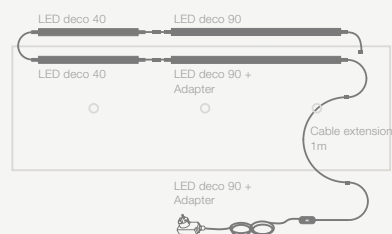

Metal Planter 150 cm

x1 Metal Planter 150x50x50 - 24W - (54W max. / adapter)