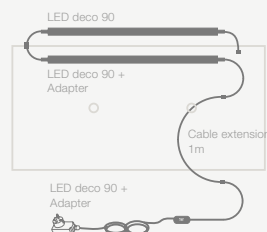

Examples of installation

Metal Planter 100 cm

x1 Metal Planter 100x50x50 - 16 W - (54W max. / adapter)