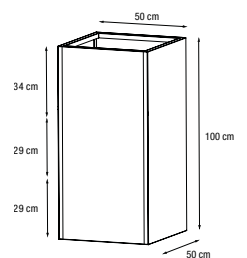

Metal Planter Cube

herstera

Metal Planter Column

METAL PLANTER COLUMN

REF.	DIM.	BOX DIM.	VOL.	WEIGHT	UNI.
08977801	50x50x100 cm	104x55x14 cm	80L/160L/250L	23 Kg	1

● Anthracite - RAL 7016

Material: Hot-dip galvanized steel & Tiger Drylac powder-coating

Metal Planter Divider

best seller

METAL PLANTER DIVIDER

REF.	DIM.	BOX DIM.	VOL.	WEIGHT	UNI.
08975801	100x40x115 cm	119x85x11 cm	150L/304L/460L	41 Kg	1
08975802	100x40x80 cm	98x85x11 cm	98L/140L/300L	31,5 Kg	1
08974801	100x25x80 cm	98x85x11 cm	67L/134L/200L	24 Kg	1