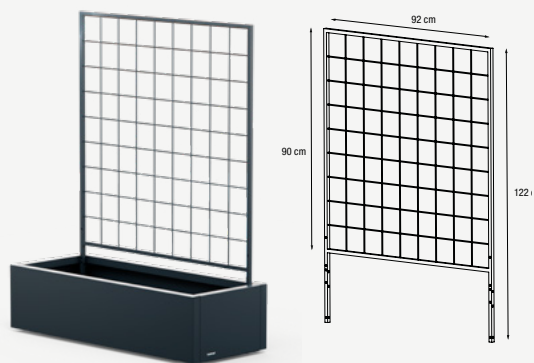

Les pieds confèrent aux jardinières en métal une agréable sensation de flottement et facilitent le nettoyage.

Lattice

LATTICE

REF.	DIM.	UNI.
31831001	92x122 cm	1

● Black - Pantone 6C

COMPATIBLE WITH

- Metal Planter 30 100x30x50 cm
- Metal Planter 50 100x50x50 cm
- Metal Planter Xic 100x40x25 cm
- Metal Planter Balcony 100x25x25 cm
- Metal Planter Divider 100x40x115 cm
- Metal Planter Divider 100x40x80 cm
- Metal Planter Divider 100x25x80 cm
- Deco Planter Wood 100x50x50 cm