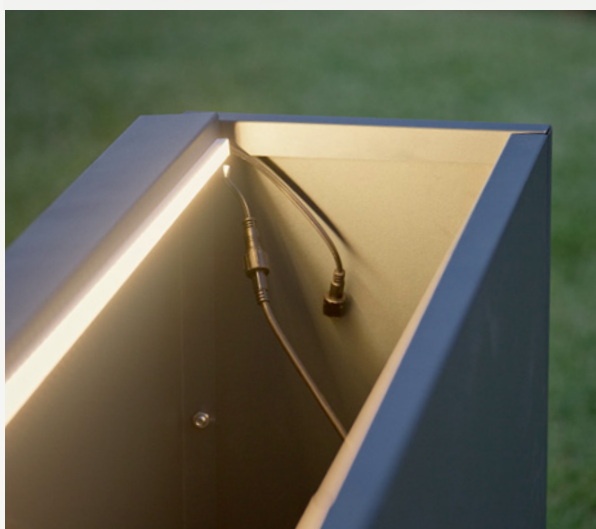

Front lighting + Interior lighting

There is the possibility of combining your options, and also illuminate the garden and plant.

Existe la posibilidad de combinar las dos opciones, y así iluminar la jardinera y la planta.

Il y a la possibilité de combiner les deux options, et ainsi illuminer la jardinière et la plante.