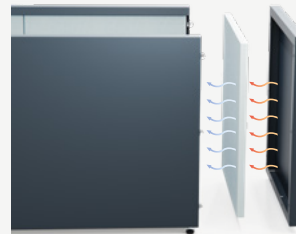

Protège la jardinière contre les dommages mécaniques et filtre les particules de substrat de l'eau sortante.

felt · fieltro · feutre

Thermal Insulation Boards

THERMAL INSULATION BOARDS

REF.	DIM.	UNI.
31601001	47x47x2 cm	1
31602001	118x76 cm	1
31602002	20x68 cm	1
31602003	94x68 cm	1